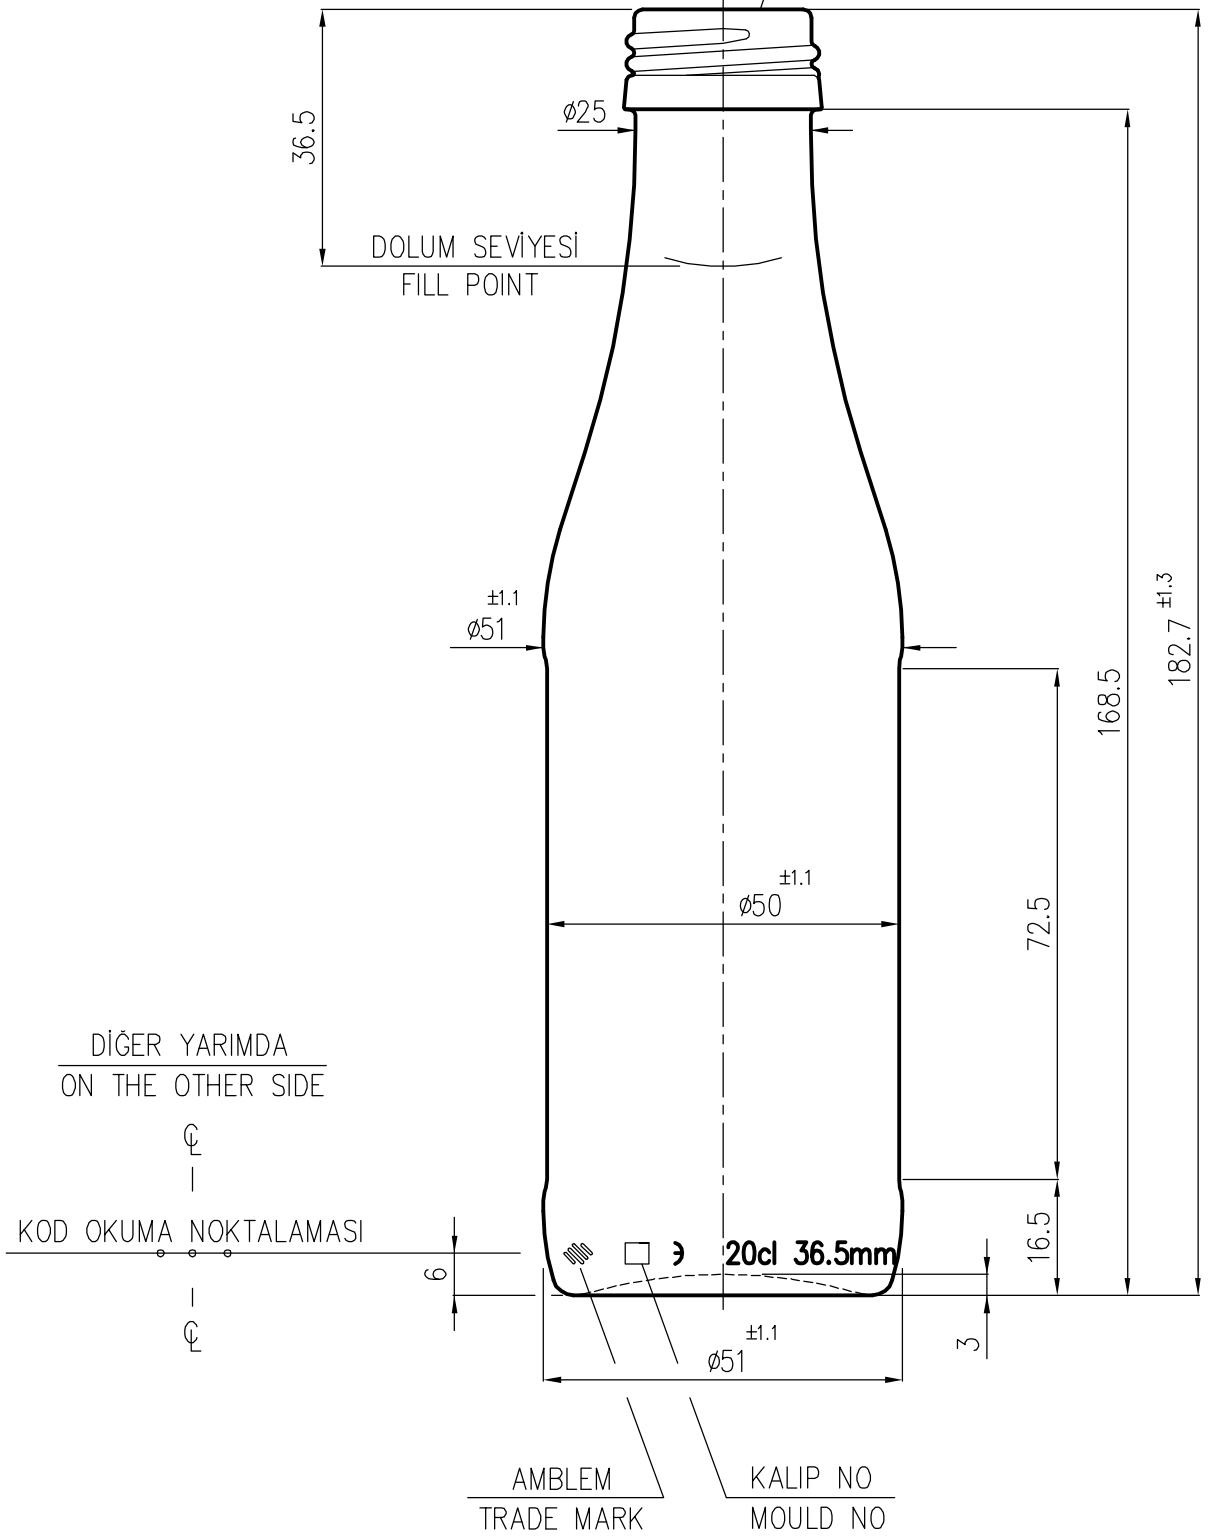

MCA - 2
28mm. PP

Bu tasarım ANADOLU CAM SANAYİİ A.Ş. tarafından gerçekleştirilmiş olup, bütün hakları müşteriye devredilinceye kadar şirketimize aittir.
This design remains property of ANADOLU CAM SANAYİİ A.Ş. until exclusive industrial proprietary rights are duly transferred to Customer.