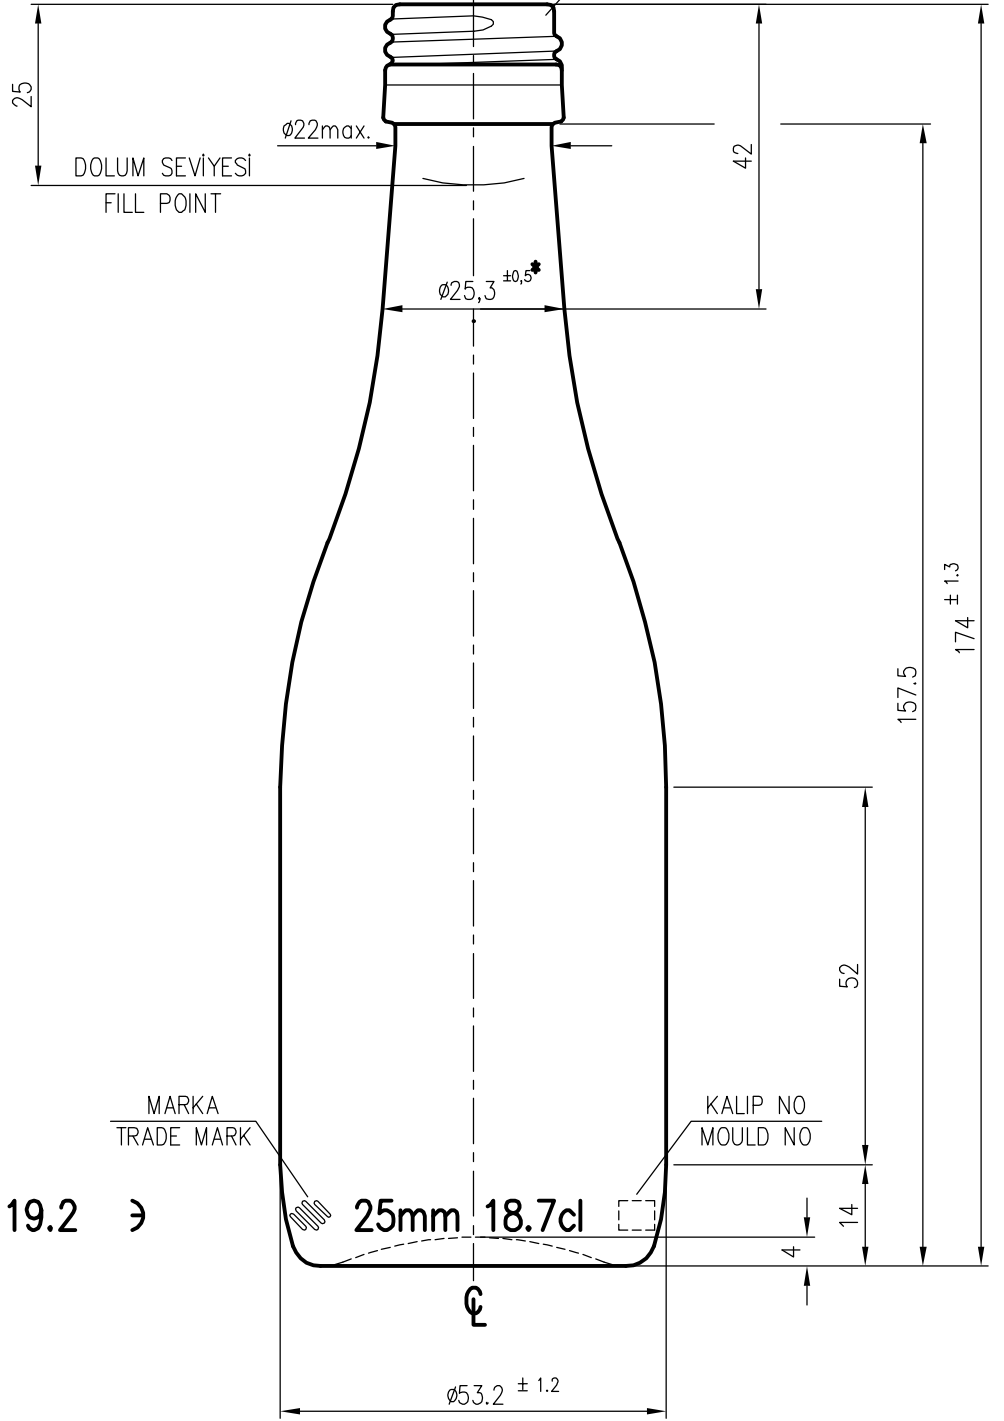

B.V.P. 25 H NF
H 35-103

Bu tasarımlar ANADOLU CAM SANAYİ A.Ş. tarafından gerçekleştirilmiştir olup, bütün hakları müşteriye devredilinceye kadar şirketimize aittir.
This design remains the property of ANADOLU CAM SANAYİ A.Ş. until exclusive industrial proprietary rights are duly transferred to Customer.